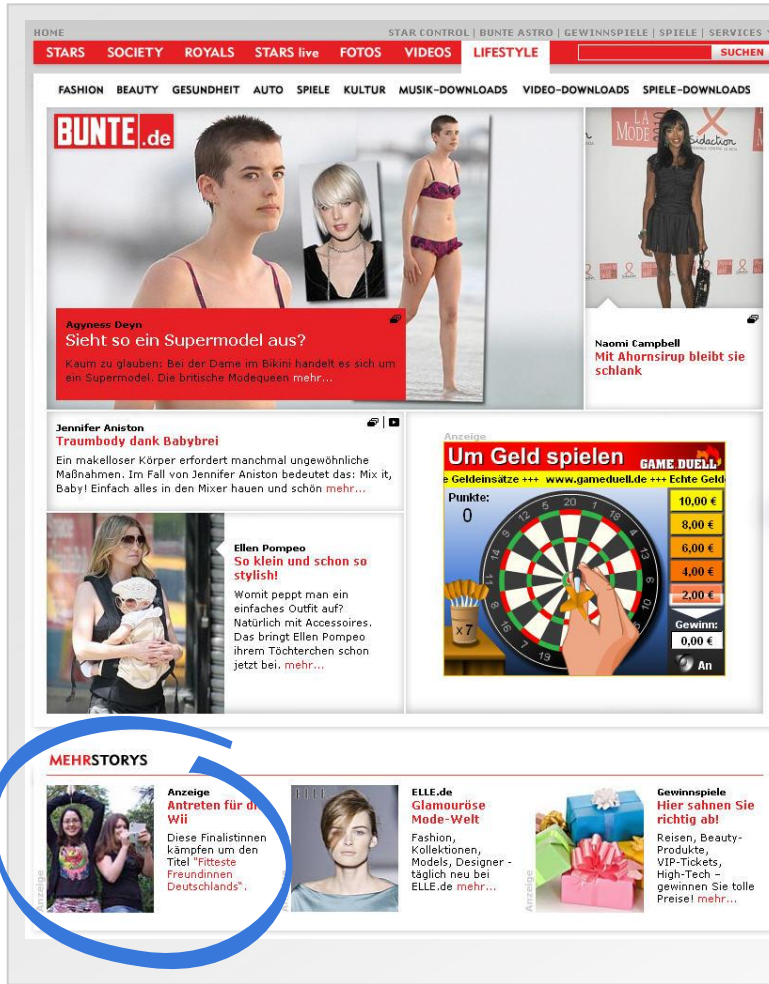

Content Box – Bunte.de.

Technische Spezifikationen.

Spezifikationen für Grafik-Teaser

Bild: 242 x 135 Pixel; gif, jpg oder swf., max. 10 KB

Kein Text, jedoch redaktionell anmutende Gestaltung möglich.

Spezifikationen für Grafik-/Text-Teaser

Bild: 115 x 135 Pixel; gif oder jpg, max. 7 KB

Dachzeile: 10 Zeichen

Überschrift: 35 Zeichen (inkl. Leerzeichen)

Text: 80 Zeichen (inkl. Leerzeichen)

Kennzeichnung mit „Anzeige“: erfolgt über AdServer bzw. Redaktionssystem.