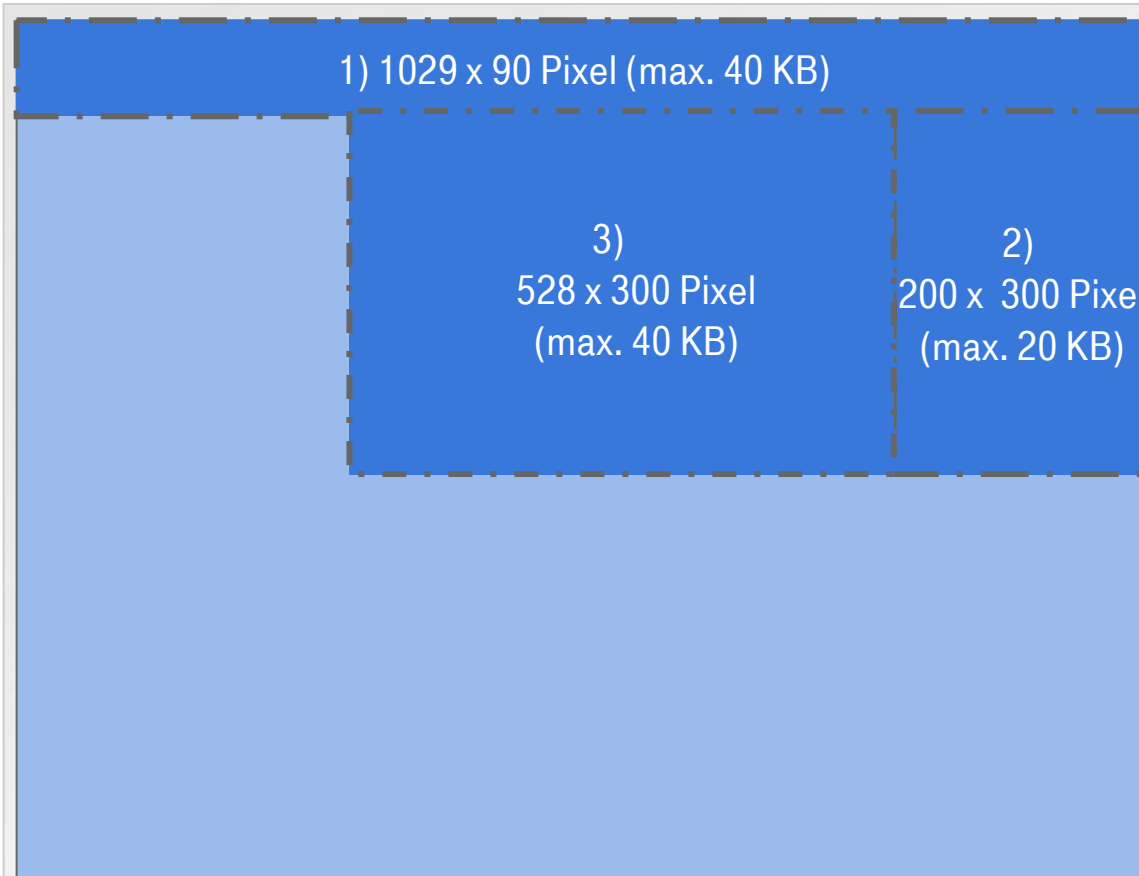

Spezifikation expandable Half Hockey Stick [Variante A].

1) 728 x 90 Pixel (max. 40 KB)

2) 200 x 300 Pixel
oder
160 x 300 Pixel
(max. 20 KB)

3) 528 x 300 Pixel
(max. 40 KB)

Der **Half Hockey Stick** (Platzierung auf T-Online Homepage) wird aus drei Teilen zusammengesetzt:

- 1) Horizontal 728 x 90 Pixel
- 2) Vertikal: 200 x 300 Pixel oder 160 x 300 Pixel
- 3) Motiv im Format 528 x 300 Pixel: Positionierung erfolgt so, dass insgesamt eine Fläche von 728 x 390 Pixel entsteht.

Spezifikation Half Hockey Stick [Variante B].

Der [Half Hockey Stick](#) (Platzierung auf T-Online Homepage) wird aus zwei Teilen zusammengesetzt:

- 1) Horizontal:
1029 x 90 Pixel
- 2) Vertikal:
200 x 300 Pixel

Spezifikation expandable Half Hockey Stick [Variante B].

Der **Half Hockey Stick** (Platzierung auf T-Online Homepage) wird aus drei Teilen zusammengesetzt:

- 1) Horizontal
1029 x 90 Pixel
- 2) Vertikal:
200 x 300 Pixel
- 3) Motiv im Format
528 x 300 Pixel:
Positionierung erfolgt so,
dass insgesamt eine
Fläche von 728 x 390 Pixel
entsteht.